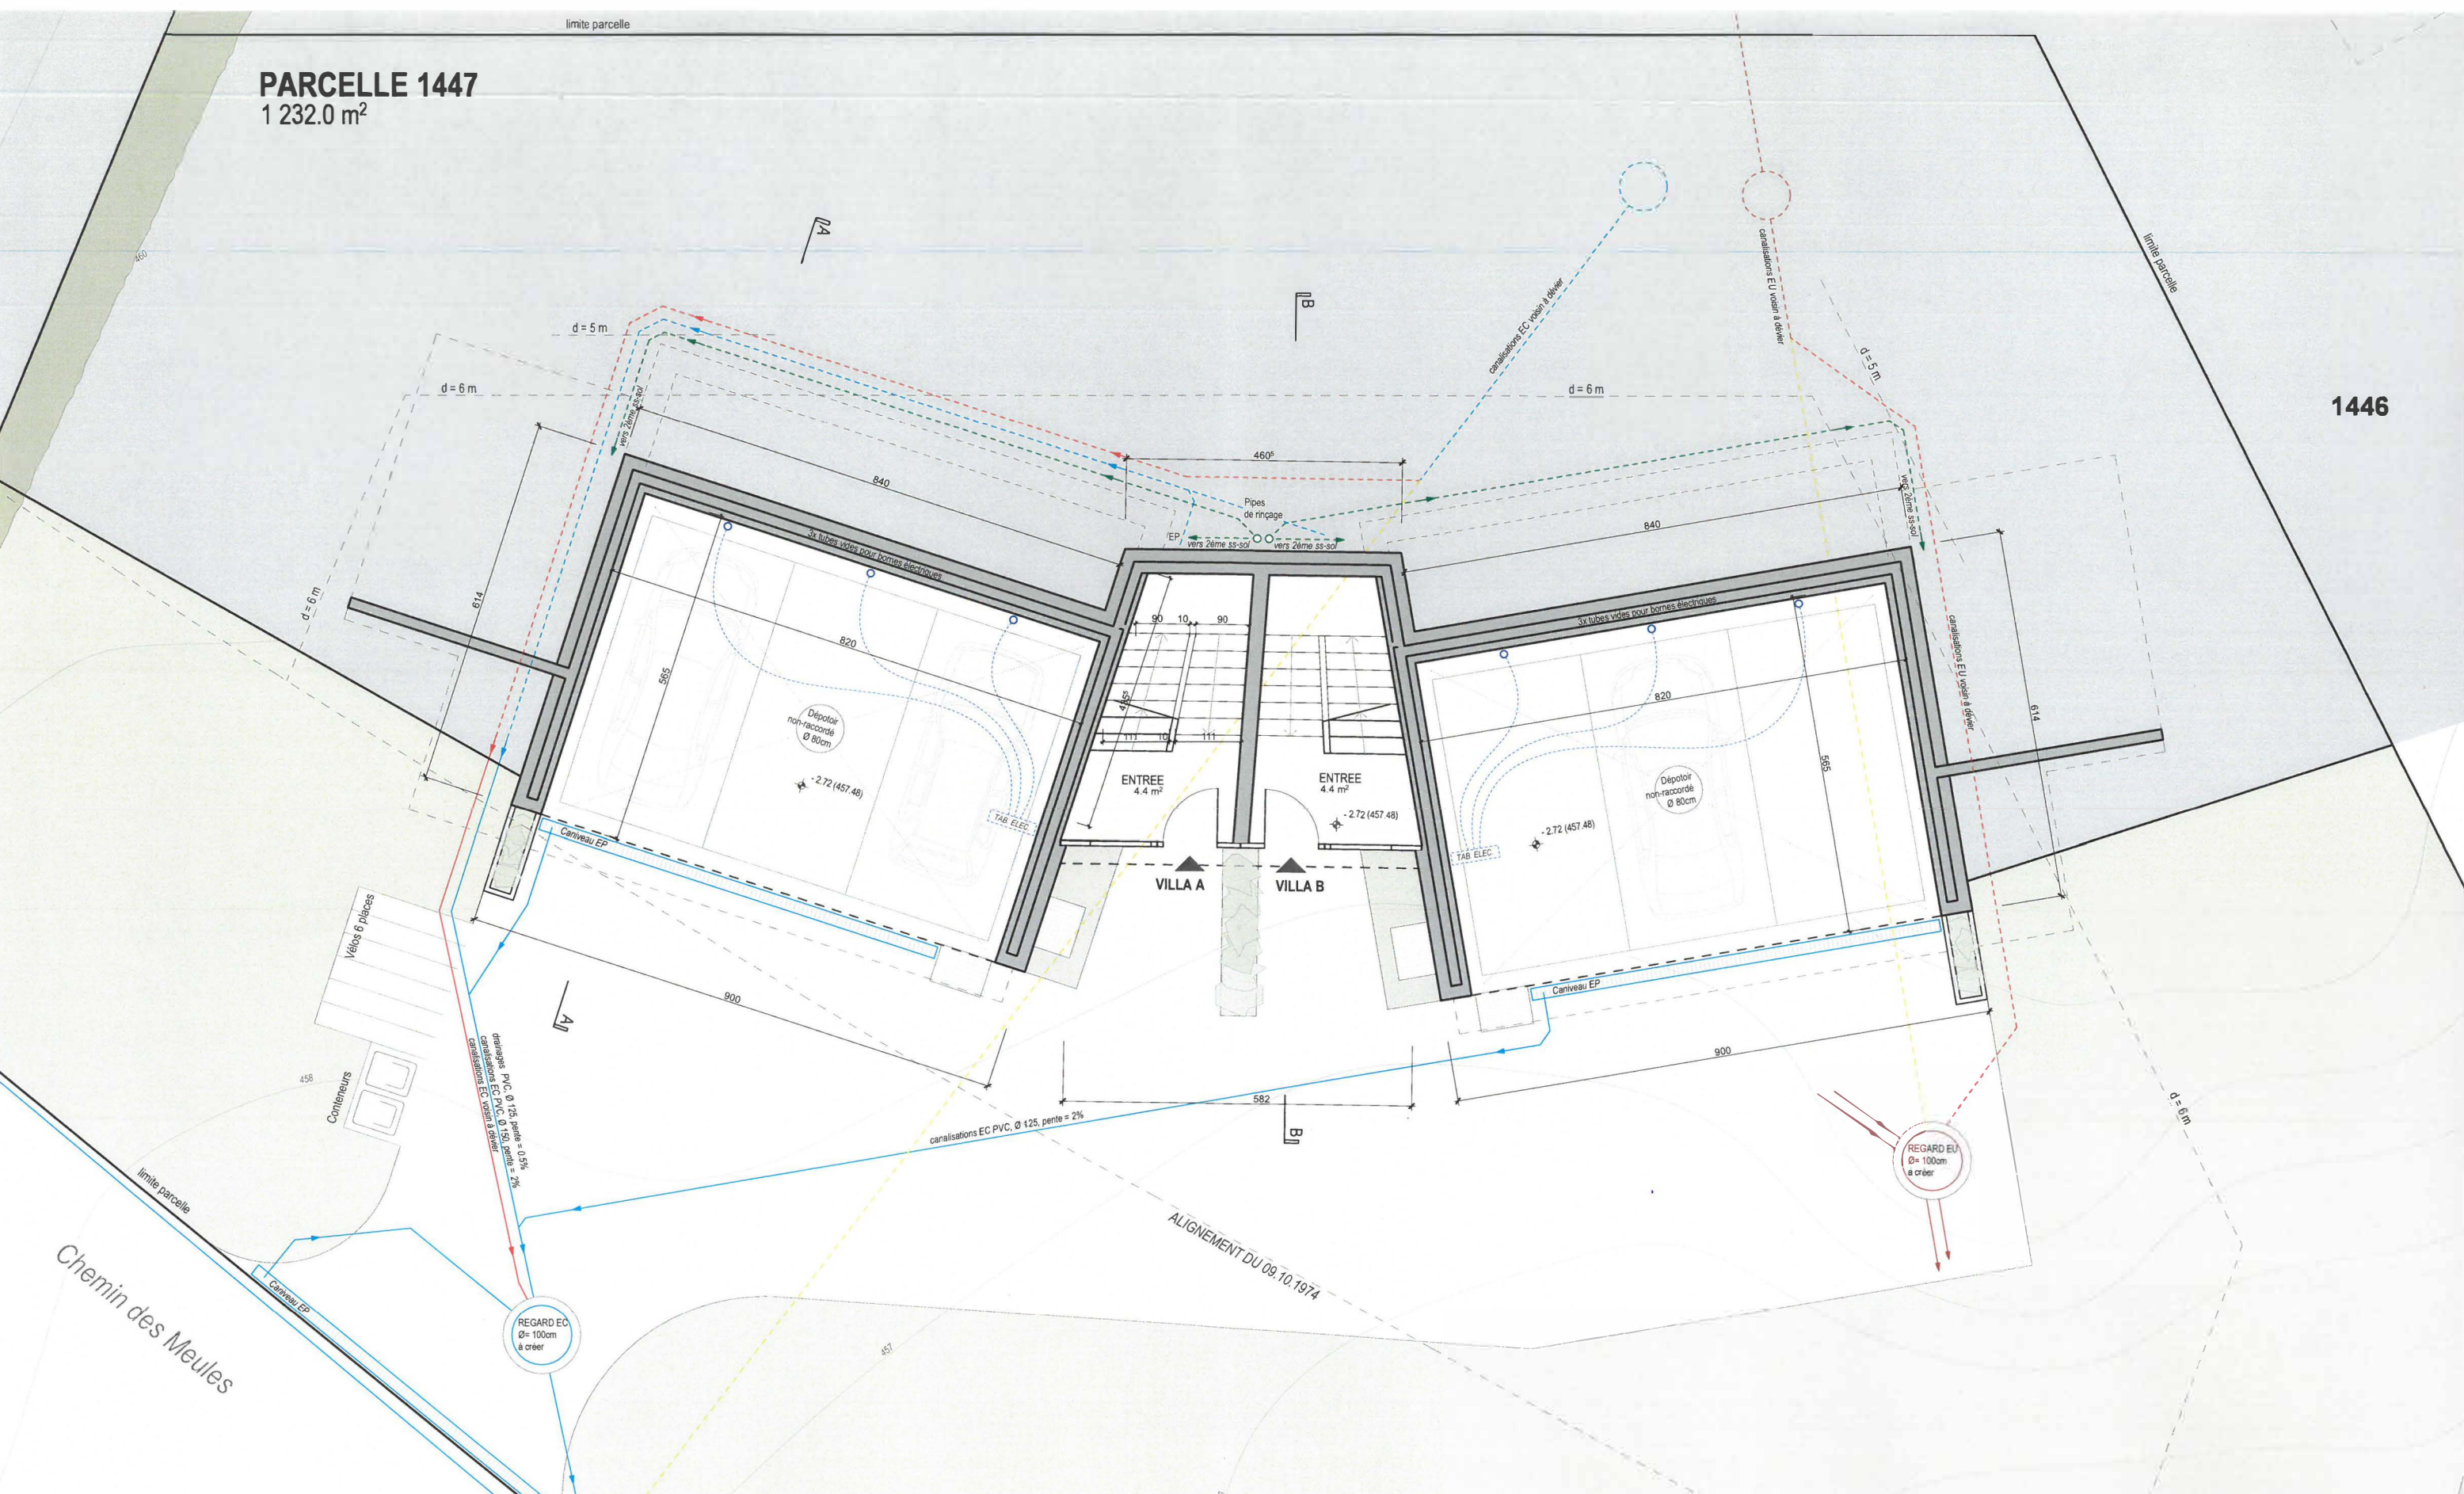

limite parcelle

**PARCELLE 1447**  
1 232.0 m<sup>2</sup>

1446

limite parcelle

Chemin des Meules

ALIGNEMENT DU 09.10.1974

PARCELLE 1447  
1 232.0 m<sup>2</sup>

1446

PARCELLE 1447  
1 232.0 m<sup>2</sup>

1446