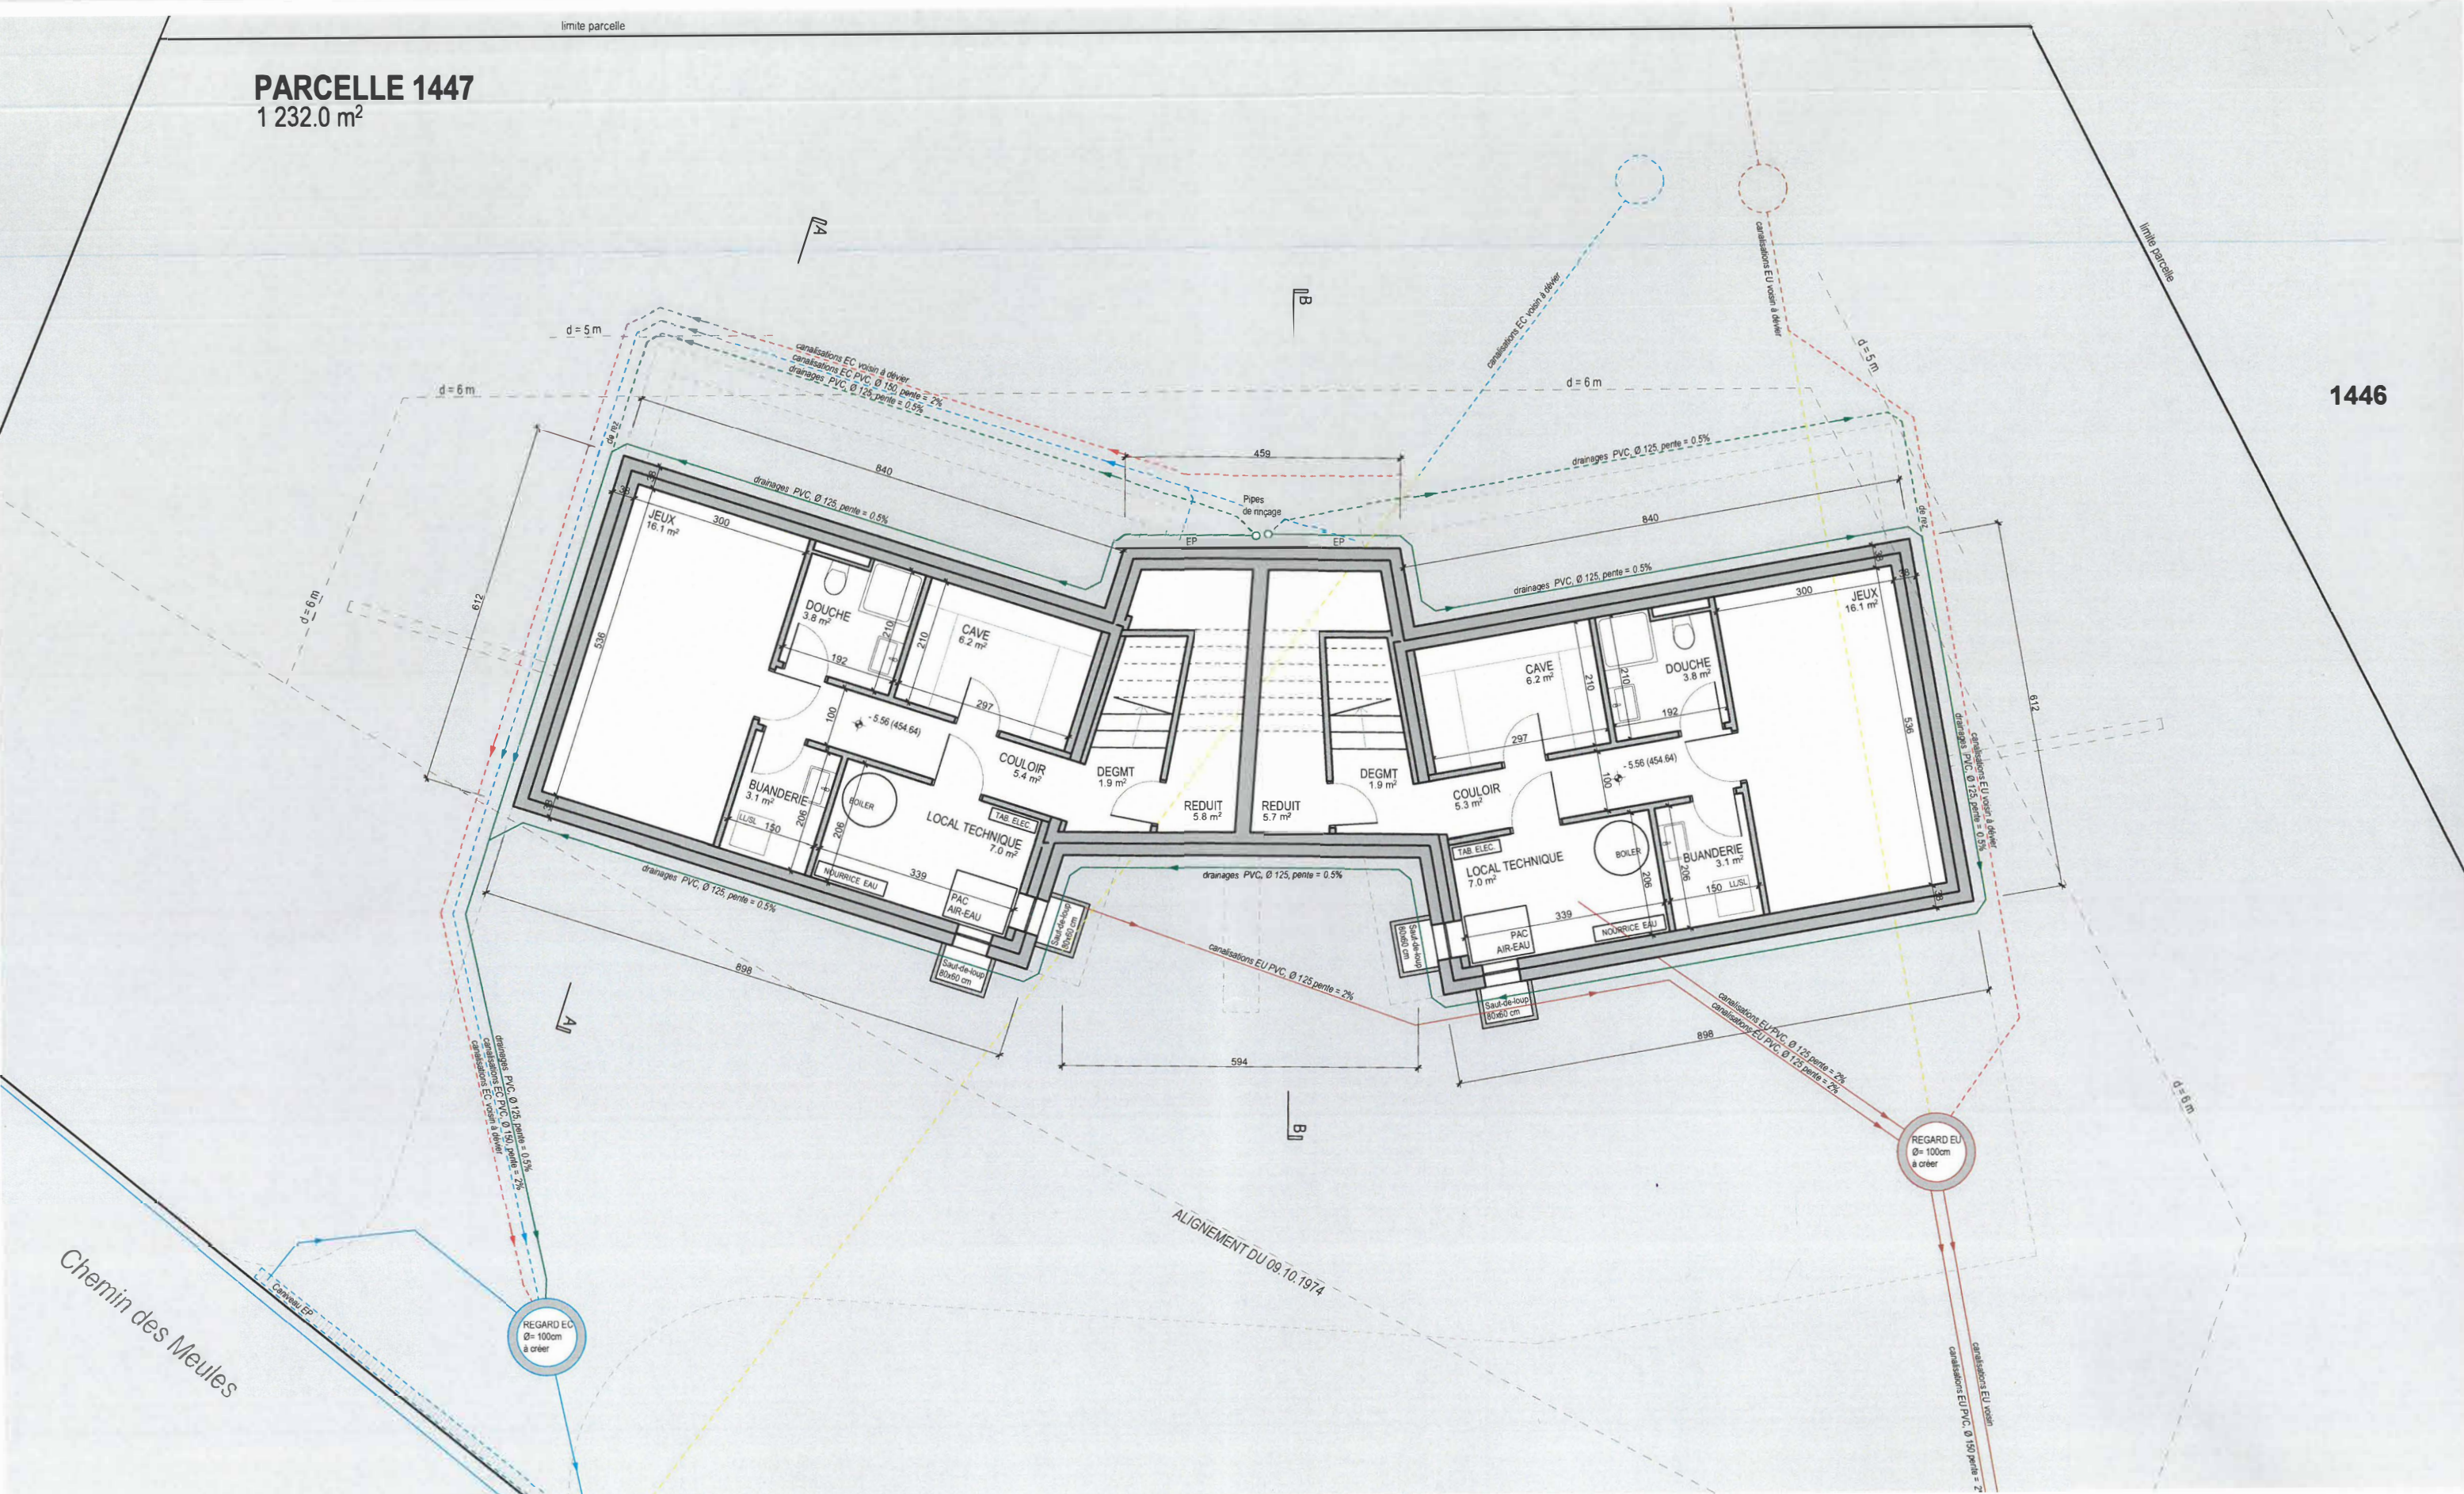

limite parcelle

**PARCELLE 1447**  
1 232.0 m<sup>2</sup>

1446

limite parcelle

Chemin des Meules

ALIGNEMENT DU 09.10.1974

PARCELLE 1447  
1 232.0 m<sup>2</sup>

1446

PARCELLE 1447  
1 232.0 m<sup>2</sup>

1446